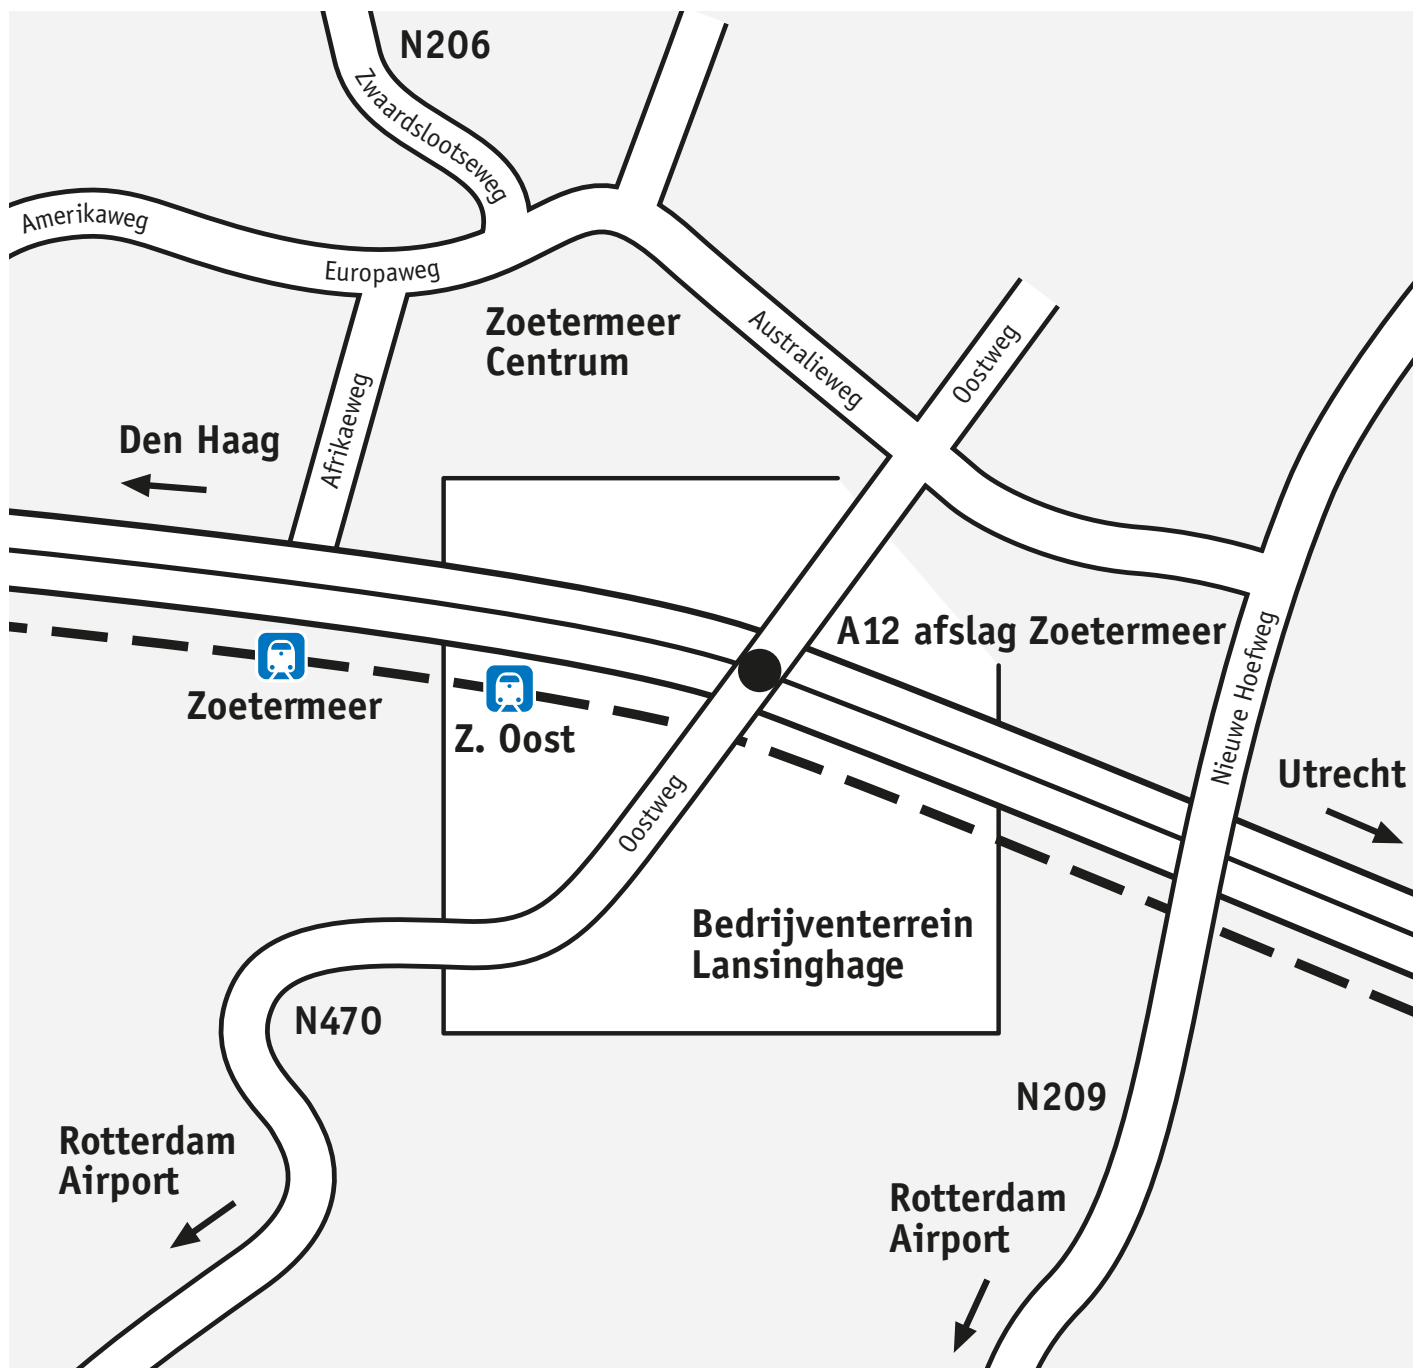

sedus

SHOWROOM ZOETERMEER

Platinastraat 33
2718 SZ Zoetermeer

Telefoon +31 79 363 1590
sedus.nl@sedus.com
www.sedus.com

*Neem contact op voor een
persoonlijke adviesgesprek.*

QR Code scannen
en op uw mobiele
telefoon openen.